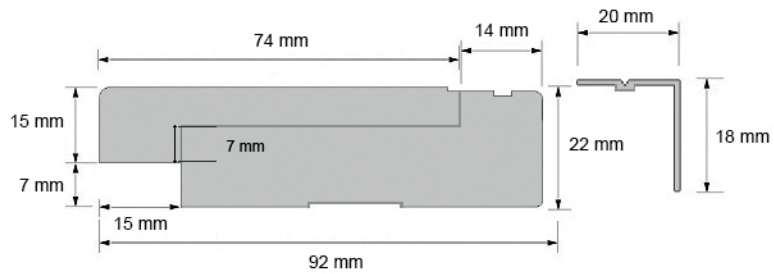

PRO VEDENERISTEKYNNYS 22x92

KYNTEKORKEUS 0, Suora (parketille). Pintakynnys 74x8 mm / KY0

KYNTEKORKEUS 2 mm. Pintakynnys 74x10 mm / KY2

KYNTEKORKEUS 3,5 mm. Pintakynnys 74x11,5 mm / KY3,5

KYNTEKORKEUS 5 mm. Pintakynnys 74x13 mm / KY5

KYNTEKORKEUS 7 mm. Pintakynnys 74x15 mm / KY7

KYNTEKORKEUS 12 mm. Pintakynnys 74x20 mm / KY12