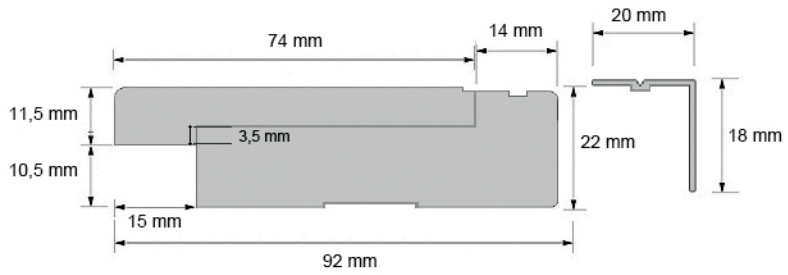

PRO VEDENERISTEKYNNYS 22x92

KYNTEKORKEUS 0, Suora (parketille). Pintakynnys 74x8 mm / KY0

KYNTEKORKEUS 2 mm. Pintakynnys 74x10 mm / KY2

KYNTEKORKEUS 3,5 mm. Pintakynnys 74x11,5 mm / KY3,5

KYNTEKORKEUS 5 mm. Pintakynnys 74x13 mm / KY5

KYNTEKORKEUS 7 mm. Pintakynnys 74x15 mm / KY7

KYNTEKORKEUS 12 mm. Pintakynnys 74x20 mm / KY12