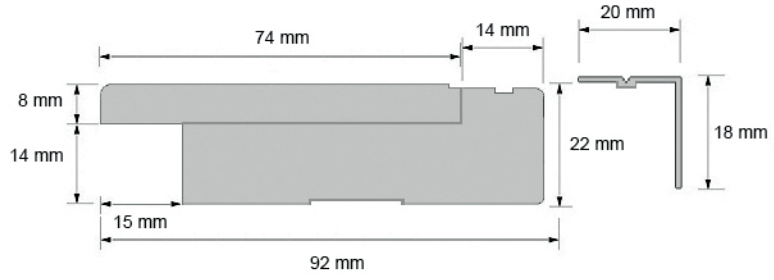

PRO VEDENERISTEKYNNYS 22x92

KYNTEKORKEUS 0, Suora (parketille). Pintakynnys 74x8 mm / KY0

KYNTEKORKEUS 2 mm. Pintakynnys 74x10 mm / KY2

KYNTEKORKEUS 3,5 mm. Pintakynnys 74x11,5 mm / KY3,5

KYNTEKORKEUS 5 mm. Pintakynnys 74x13 mm / KY5

KYNTEKORKEUS 7 mm. Pintakynnys 74x15 mm / KY7

KYNTEKORKEUS 12 mm. Pintakynnys 74x20 mm / KY12