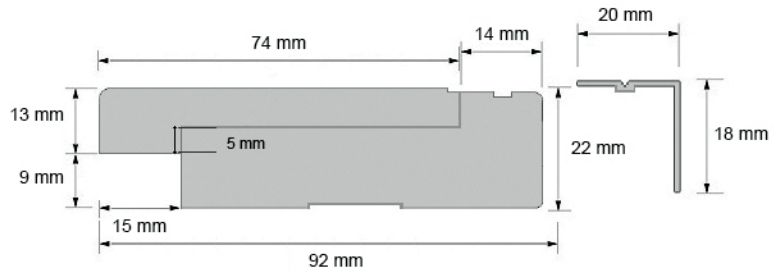

PRO VEDENERISTEKYNNYS 22x92

KYNTEKORKEUS 0, Suora (parketille). Pintakynnys 74x8 mm / KY0

KYNTEKORKEUS 2 mm. Pintakynnys 74x10 mm / KY2

KYNTEKORKEUS 3,5 mm. Pintakynnys 74x11,5 mm / KY3,5

KYNTEKORKEUS 5 mm. Pintakynnys 74x13 mm / KY5

KYNTEKORKEUS 7 mm. Pintakynnys 74x15 mm / KY7

KYNTEKORKEUS 12 mm. Pintakynnys 74x20 mm / KY12