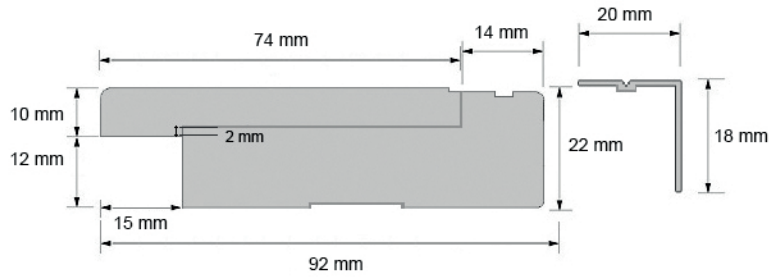

PRO VEDENERISTEKYNNYS 22x92

KYNTEKORKEUS 0, Suora (parketille). Pintakynnys 74x8 mm / KY0

KYNTEKORKEUS 2 mm. Pintakynnys 74x10 mm / KY2

KYNTEKORKEUS 3,5 mm. Pintakynnys 74x11,5 mm / KY3,5

KYNTEKORKEUS 5 mm. Pintakynnys 74x13 mm / KY5

KYNTEKORKEUS 7 mm. Pintakynnys 74x15 mm / KY7

KYNTEKORKEUS 12 mm. Pintakynnys 74x20 mm / KY12